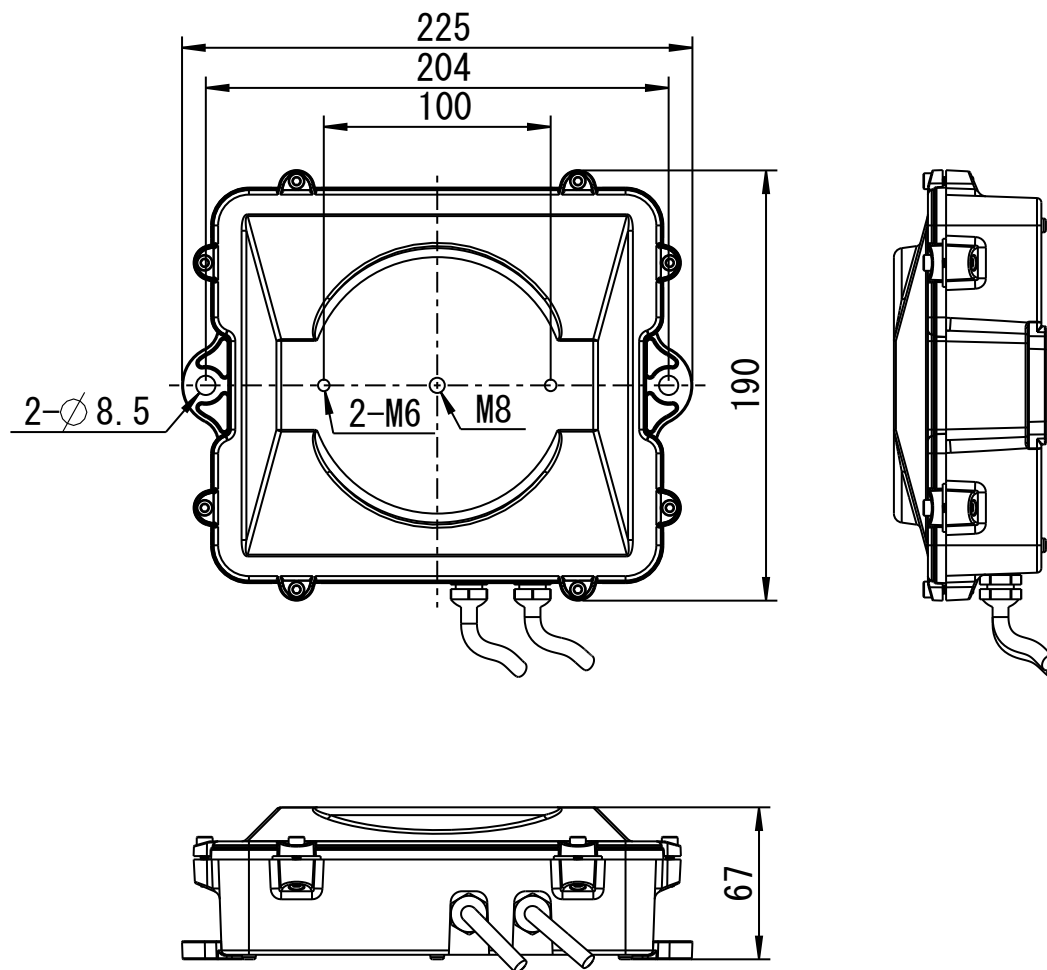

株式会社 ポネックス
〒440-0069 愛知県豊橋市御園町7-25
TEL<0532>39-5941 FAX<0532>39-5942
URL : <http://www.led-ponex.com>
E-mail : info@led-ponex.com

株式会社 ポネックス
〒440-0069 愛知県豊橋市御園町7-25
TEL<0532>39-5941 FAX<0532>39-5942
URL : <http://www.led-ponex.com>
E-mail : info@led-ponex.com