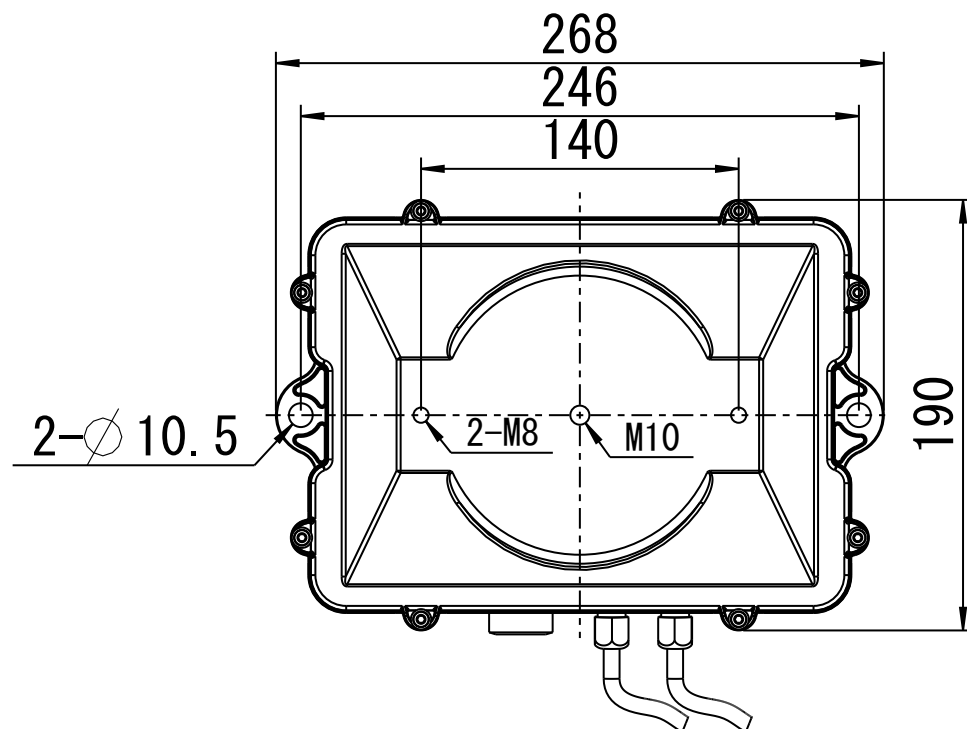

株式会社 ポネックス
〒440-0069 愛知県豊橋市御園町7-25
TEL<0532>39-5941 FAX<0532>39-5942
URL : <http://www.led-ponex.com>
E-mail : info@led-ponex.com

株式会社 ポネックス
〒440-0069 愛知県豊橋市御園町7-25
TEL<0532>39-5941 FAX<0532>39-5942
URL : <http://www.led-ponex.com>
E-mail : info@led-ponex.com