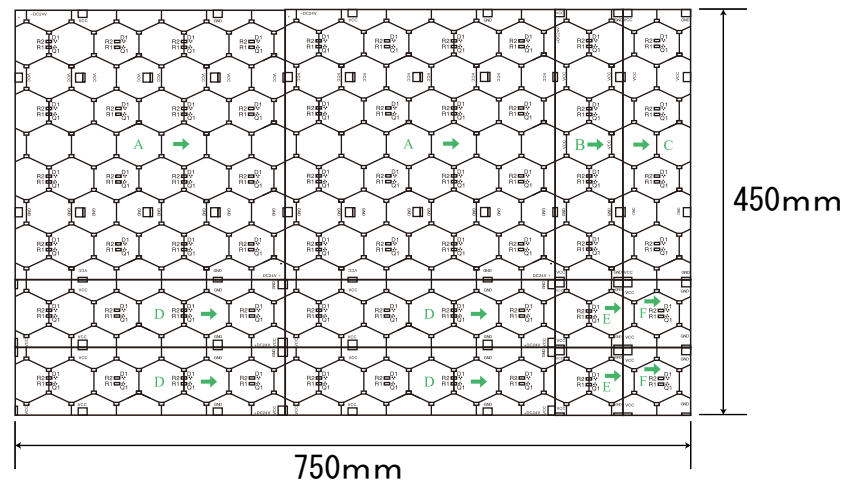

サイズ 750×450
 内照式看板の場合：
 A. B. C. D. E. F. 各 2 枚ずつの
 組合せで出来ます。

連結図 / 例

(単位 : mm)

株式会社 ポネックス
 〒440-0069 愛知県豊橋市御園町7-25
 TEL<0532>39-5941 FAX<0532>39-5942
 URL : <http://www.led-ponex.com>
 E-mail : info@led-ponex.com