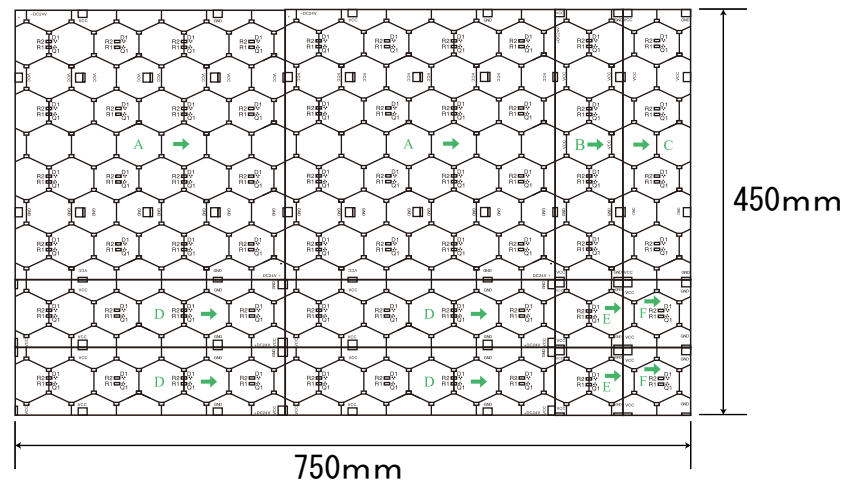

サイズ 750×450  
 内照式看板の場合：  
 A. B. C. D. E. F. 各 2 枚ずつの  
 組合せで出来ます。

連結図 / 例

(単位 : mm)

株式会社 ポネックス  
 〒440-0069 愛知県豊橋市御園町7-25  
 TEL<0532>39-5941 FAX<0532>39-5942  
 URL : <http://www.led-ponex.com>  
 E-mail : [info@led-ponex.com](mailto:info@led-ponex.com)