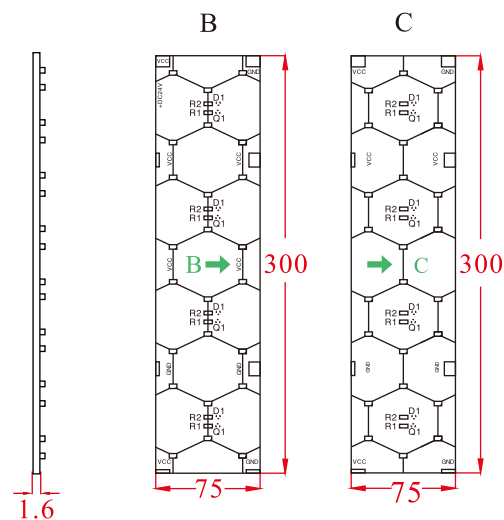

サイズ 750×450  
 内照式看板の場合：  
 A. B. C. D. E. F. 各 2 枚ずつの  
 組合せで出来ます。

連結図 / 例

(単位 : mm)

株式会社 ポネックス  
 〒440-0069 愛知県豊橋市御園町7-25  
 TEL<0532>39-5941 FAX<0532>39-5942  
 URL : <http://www.led-ponex.com>  
 E-mail : [info@led-ponex.com](mailto:info@led-ponex.com)