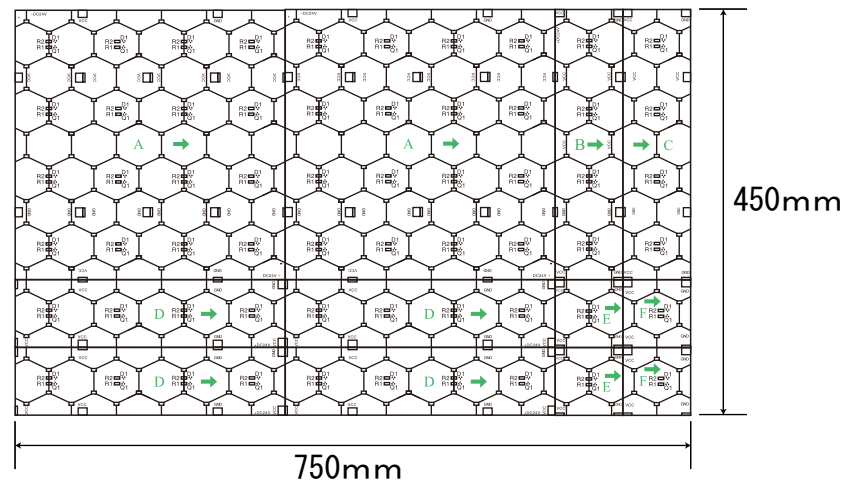

サイズ 750×450  
 内照式看板の場合：  
 A. B. C. D. E. F. 各 2 枚ずつの  
 組合せで出来ます。

連結図 / 例

D

(単位 : mm)

株式会社 ポネックス  
 〒440-0069 愛知県豊橋市御園町7-25  
 TEL<0532>39-5941 FAX<0532>39-5942  
 URL : <http://www.led-ponex.com>  
 E-mail : [info@led-ponex.com](mailto:info@led-ponex.com)