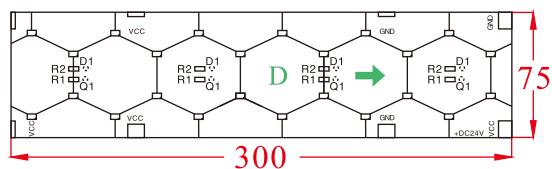

サイズ 750×450  
 内照式看板の場合：  
 A. B. C. D. E. F. 各 2 枚ずつの  
 組合せで出来ます。

連結図 / 例

D

(単位 : mm)

株式会社 ポネックス  
 〒440-0069 愛知県豊橋市御園町7-25  
 TEL<0532>39-5941 FAX<0532>39-5942  
 URL : <http://www.led-ponex.com>  
 E-mail : [info@led-ponex.com](mailto:info@led-ponex.com)