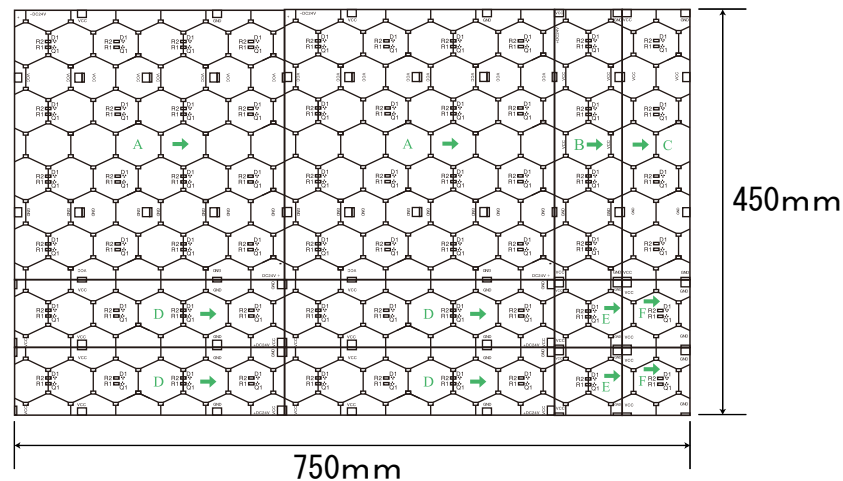

サイズ 750×450  
 内照式看板の場合：  
 A. B. C. D. E. F. 各 2 枚ずつの  
 組合せで出来ます。

連結図 / 例

(単位 : mm)

株式会社 ポネックス  
 〒440-0069 愛知県豊橋市御園町7-25  
 TEL<0532>39-5941 FAX<0532>39-5942  
 URL : <http://www.led-ponex.com>  
 E-mail : [info@led-ponex.com](mailto:info@led-ponex.com)