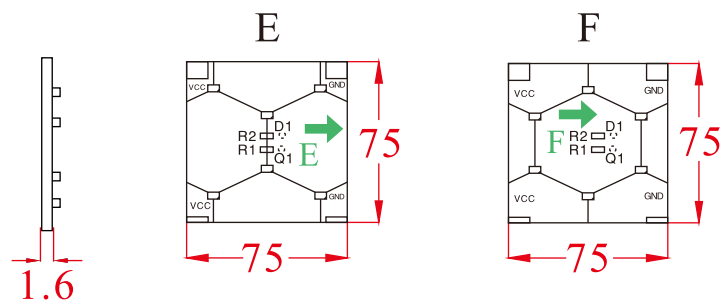

サイズ 750×450  
 内照式看板の場合：  
 A. B. C. D. E. F. 各 2 枚ずつの  
 組合せで出来ます。

連結図 / 例

(単位 : mm)

株式会社 ポネックス  
 〒440-0069 愛知県豊橋市御園町7-25  
 TEL<0532>39-5941 FAX<0532>39-5942  
 URL : <http://www.led-ponex.com>  
 E-mail : [info@led-ponex.com](mailto:info@led-ponex.com)