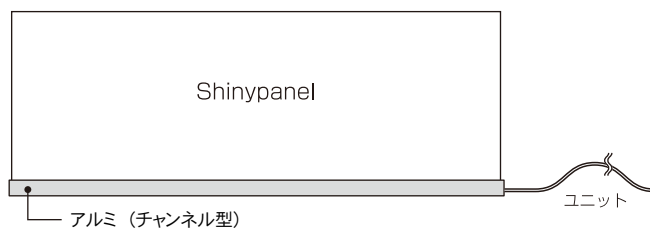

【側面図】

【正面図】

※アルミ、LEDはシャイニパネルサイズに合わせて調整できます。

※お好みのサイズにカットできます。

株式会社 ポネックス  
〒440-0069 愛知県豊橋市御園町7-25  
TEL<0532>39-5941 FAX<0532>39-5942  
URL : <http://www.led-ponex.com>  
E-mail : [info@led-ponex.com](mailto:info@led-ponex.com)