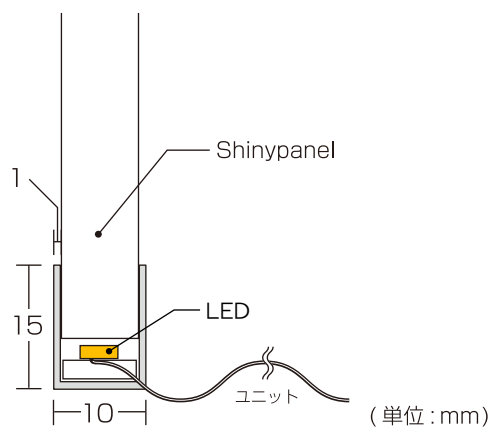

【側面図】

【正面図】

※アルミ、LEDはシャイニパネルサイズに合わせて調整できます。

※お好みのサイズにカットできます。

株式会社 ポネックス  
〒440-0069 愛知県豊橋市御園町7-25  
TEL<0532>39-5941 FAX<0532>39-5942  
URL : <http://www.led-ponex.com>  
E-mail : [info@led-ponex.com](mailto:info@led-ponex.com)