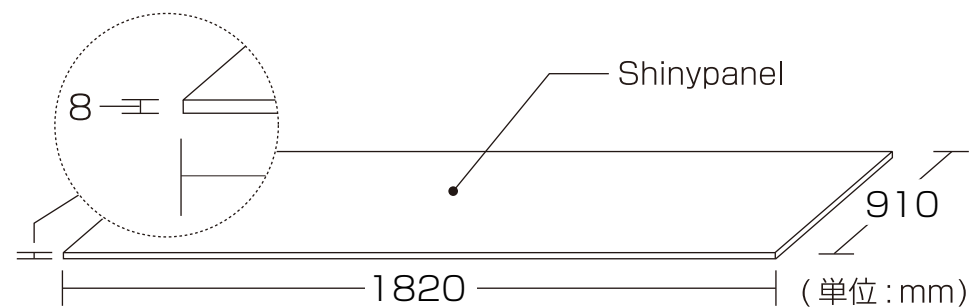

【側面図】

【正面図】

※アルミ、LEDはシャイニパネルサイズに合わせて調整できます。

※お好みのサイズにカットできます。

株式会社 ポネックス  
〒440-0069 愛知県豊橋市御園町7-25  
TEL<0532>39-5941 FAX<0532>39-5942  
URL : <http://www.led-ponex.com>  
E-mail : [info@led-ponex.com](mailto:info@led-ponex.com)